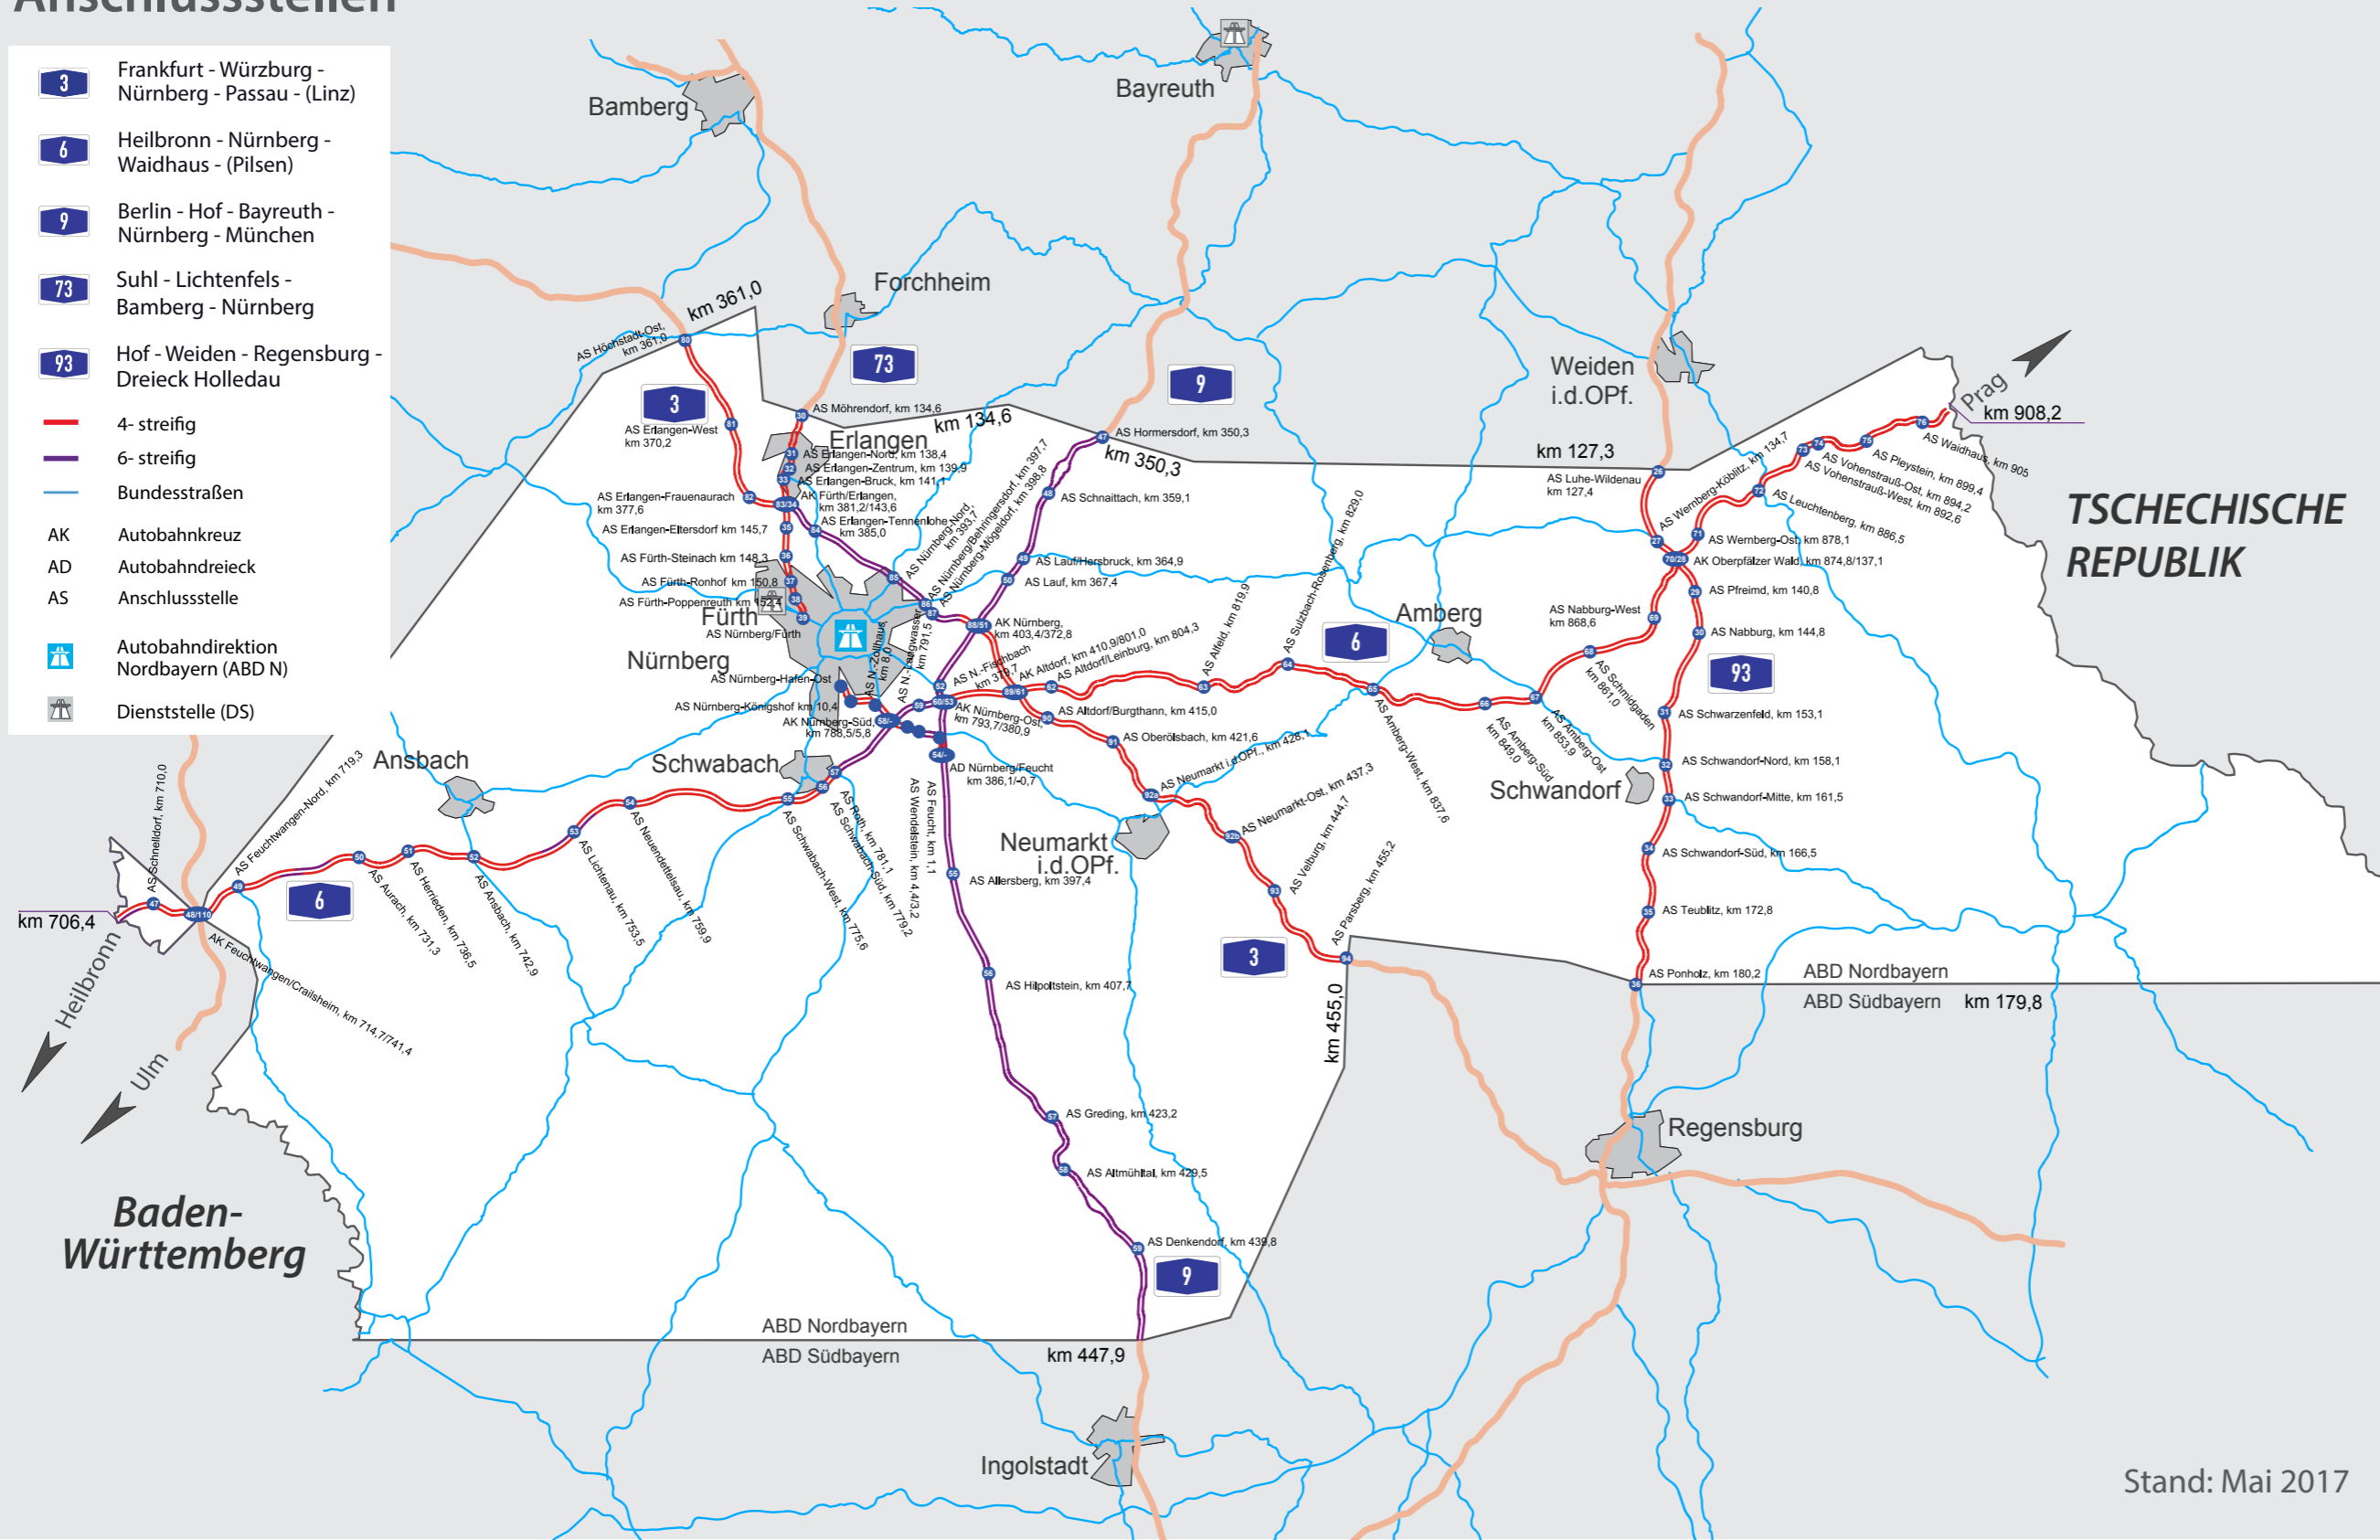

Dienststelle Fürth Anschlussstellen

- 3 Frankfurt - Würzburg - Nürnberg - Passau - (Linz)
- 6 Heilbronn - Nürnberg - Waidhaus - (Pilsen)
- 9 Berlin - Hof - Bayreuth - Nürnberg - München
- 73 Suhl - Lichtenfels - Bamberg - Nürnberg
- 93 Hof - Weiden - Regensburg - Dreieck Holledau
- 4- streifig
- 6- streifig
- Bundesstraßen
- AK Autobahnkreuz
- AD Autobahndreieck
- AS Anschlussstelle
- ABD N Autobahndirektion Nordbayern (ABD N)
- DS Dienststelle (DS)