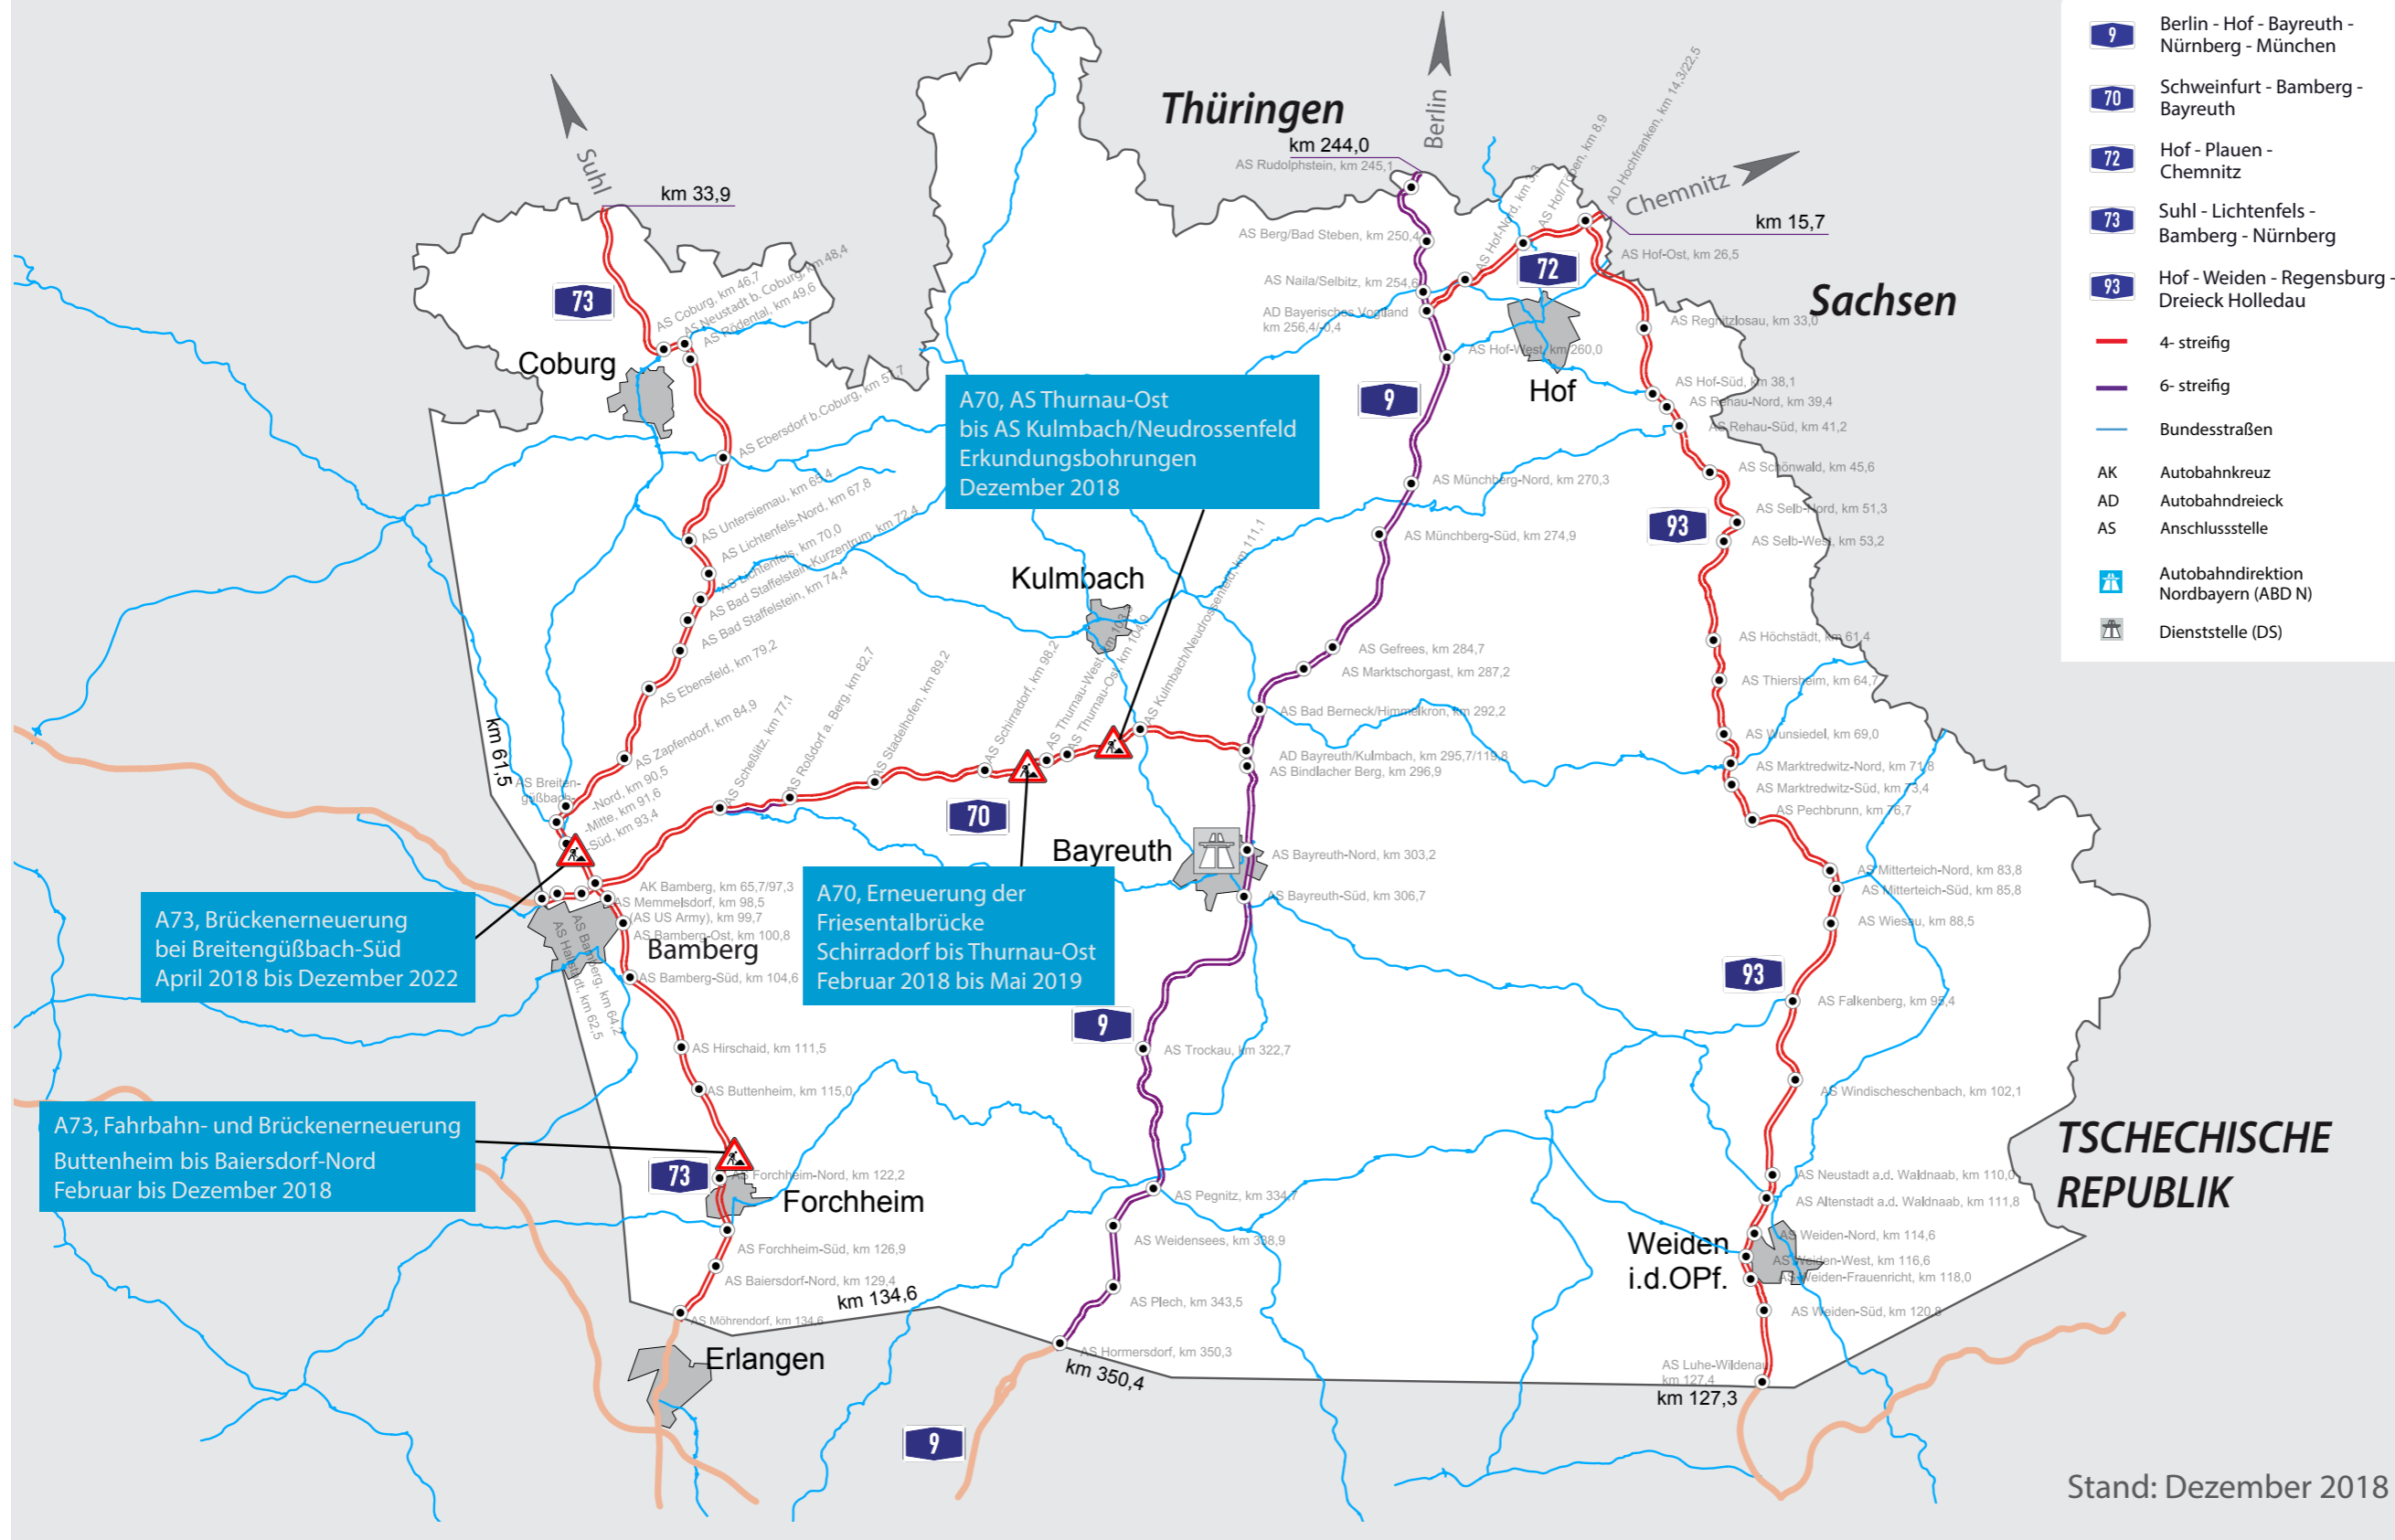

# Baumaßnahmen 2018 im Bereich der Dienststelle Bayreuth

9	Berlin - Hof - Bayreuth - Nürnberg - München
70	Schweinfurt - Bamberg - Bayreuth
72	Hof - Plauen - Chemnitz
73	Suhl - Lichtenfels - Bamberg - Nürnberg
93	Hof - Weiden - Regensburg - Dreieck Holledau
— (red)	4-streifig
— (purple)	6-streifig
— (blue)	Bundesstraßen
AK	Autobahnkreuz
AD	Autobahndreieck
AS	Anschlussstelle
ABD N	Autobahndirektion Nordbayern (ABD N)
DS	Dienststelle (DS)

Stand: Dezember 2018